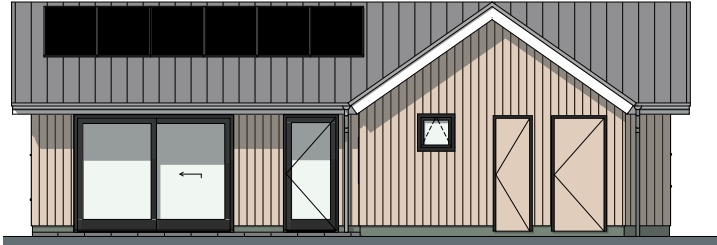

Noordzee Beach Village Nieuwvliet-Bad

*Investeren Sie in ein ultimatives
Stranderlebnis an der Nordseeküste!*

Zilverreiger

Lodge (Miva) | 4 Personen

Grundriss

00

5000

850

Außenansichten

Frontseite

Rechte Seite

Rückseite

Linke Seite